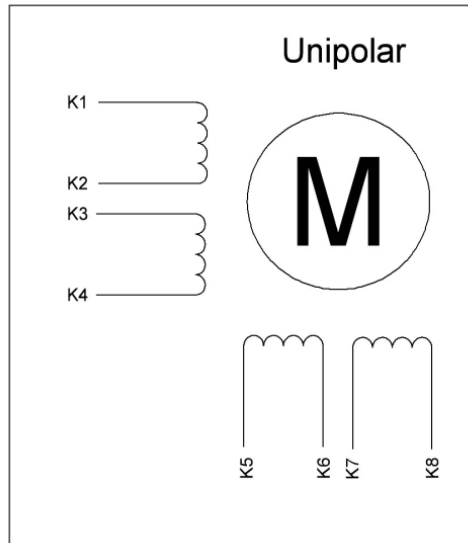

Anschlussplan Schrittmotoren

- Rot = red
- Gelb = yellow
- Blau = blue
- Schwarz = black
- Weiss = white
- Violett = purple
- Braun = brown
- Grün = green
- Orange = orange

	ESM.6088.42*	ESM.6088.42*	ESM.6088.42N	ESM.8677.59	ESM.8680.80	ESM.8696.64	ESM.86114.56	ESM.86156.84
K1	Blau/Weiss	Rot	Blau/Weiss	Rot	Rot	Rot	Rot	Rot
K2	Blau	Gelb	Blau	Gelb	Grün	Gelb	Gelb	Gelb
K3	Rot/Weiss	Blau	Rot/Weiss	Blau	-----	Blau	Blau	Blau
K4	Rot	Schwarz	Rot	Schwarz	-----	Schwarz	Schwarz	Schwarz
K5	Grün/Weiss	Weiss	Grün/Weiss	Weiss	Gelb	Weiss	Weiss	Weiss
K6	Grün	Violett	Grün	Violett	Blau	Violett	Violett	Violett
K7	Schwarz/Weiss	Braun	Schwarz/Weiss	Braun	-----	Braun	Braun	Braun
K8	Schwarz	Grün	Schwarz	Grün	-----	Grün	Grün	Grün

*kann je nach Ausführung variieren

	ESM.5776.40	ESM.6088.50						
K1	Blau/Weiss	Schwarz						
K2	Blau	Grün						
K3	Rot/Weiss	-----						
K4	Rot	-----						
K5	Grün/Weiss	Rot						
K6	Grün	Blau						
K7	Schwarz/Weiss	-----						
K8	Schwarz	-----						
Letzte Änderung: 19.12.2017								