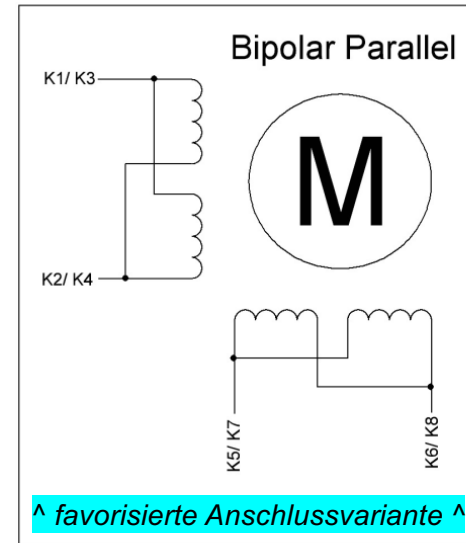

Anschlussplan Schrittmotoren

- Rot = red
- Gelb = yellow
- Blau = blue
- Schwarz = black
- Weiss = white
- Violett = purple
- Braun = brown
- Grün = green
- Orange = orange

	ESM.6088.42*	ESM.6088.42*	ESM.6088.42N	ESM.8677.59	ESM.8680.80	ESM.8696.64	ESM.86114.56	ESM.86156.84
K1	Blau/Weiss	Rot	Blau/Weiss	Rot	Rot	Rot	Rot	Rot
K2	Blau	Gelb	Blau	Gelb	Grün	Gelb	Gelb	Gelb
K3	Rot/Weiss	Blau	Rot/Weiss	Blau	-----	Blau	Blau	Blau
K4	Rot	Schwarz	Rot	Schwarz	-----	Schwarz	Schwarz	Schwarz
K5	Grün/Weiss	Weiss	Grün/Weiss	Weiss	Gelb	Weiss	Weiss	Weiss
K6	Grün	Violett	Grün	Violett	Blau	Violett	Violett	Violett
K7	Schwarz/Weiss	Braun	Schwarz/Weiss	Braun	-----	Braun	Braun	Braun
K8	Schwarz	Grün	Schwarz	Grün	-----	Grün	Grün	Grün

*kann je nach Ausführung variieren

	ESM.5776.40	ESM.6088.50						
K1	Blau/Weiss	Schwarz						
K2	Blau	Grün						
K3	Rot/Weiss	-----						
K4	Rot	-----						
K5	Grün/Weiss	Rot						
K6	Grün	Blau						
K7	Schwarz/Weiss	-----						
K8	Schwarz	-----						
Letzte Änderung: 19.12.2017								