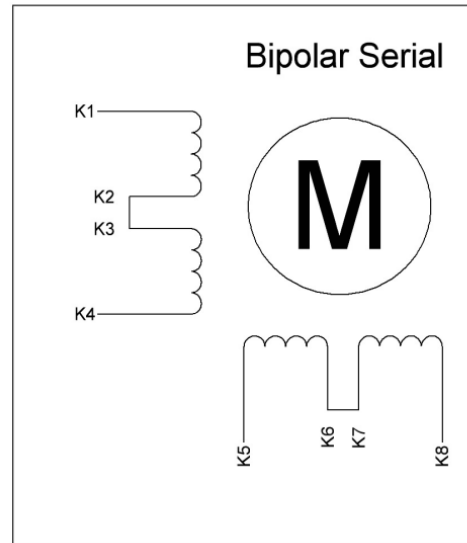

Anschlussplan Schrittmotoren

- Rot = red
- Gelb = yellow
- Blau = blue
- Schwarz = black
- Weiss = white
- Violett = purple
- Braun = brown
- Grün = green
- Orange = orange

	ESM.6088.42*	ESM.6088.42*	ESM.6088.42N	ESM.8677.59	ESM.8680.80	ESM.8696.64	ESM.86114.56	ESM.86156.84
K1	Blau/Weiss	Rot	Blau/Weiss	Rot	Rot	Rot	Rot	Rot
K2	Blau	Gelb	Blau	Gelb	Grün	Gelb	Gelb	Gelb
K3	Rot/Weiss	Blau	Rot/Weiss	Blau	-----	Blau	Blau	Blau
K4	Rot	Schwarz	Rot	Schwarz	-----	Schwarz	Schwarz	Schwarz
K5	Grün/Weiss	Weiss	Grün/Weiss	Weiss	Gelb	Weiss	Weiss	Weiss
K6	Grün	Violett	Grün	Violett	Blau	Violett	Violett	Violett
K7	Schwarz/Weiss	Braun	Schwarz/Weiss	Braun	-----	Braun	Braun	Braun
K8	Schwarz	Grün	Schwarz	Grün	-----	Grün	Grün	Grün

*kann je nach Ausführung variieren

	ESM.5776.40	ESM.6088.50						
K1	Blau/Weiss	Schwarz						
K2	Blau	Grün						
K3	Rot/Weiss	-----						
K4	Rot	-----						
K5	Grün/Weiss	Rot						
K6	Grün	Blau						
K7	Schwarz/Weiss	-----						
K8	Schwarz	-----						
Letzte Änderung: 19.12.2017								